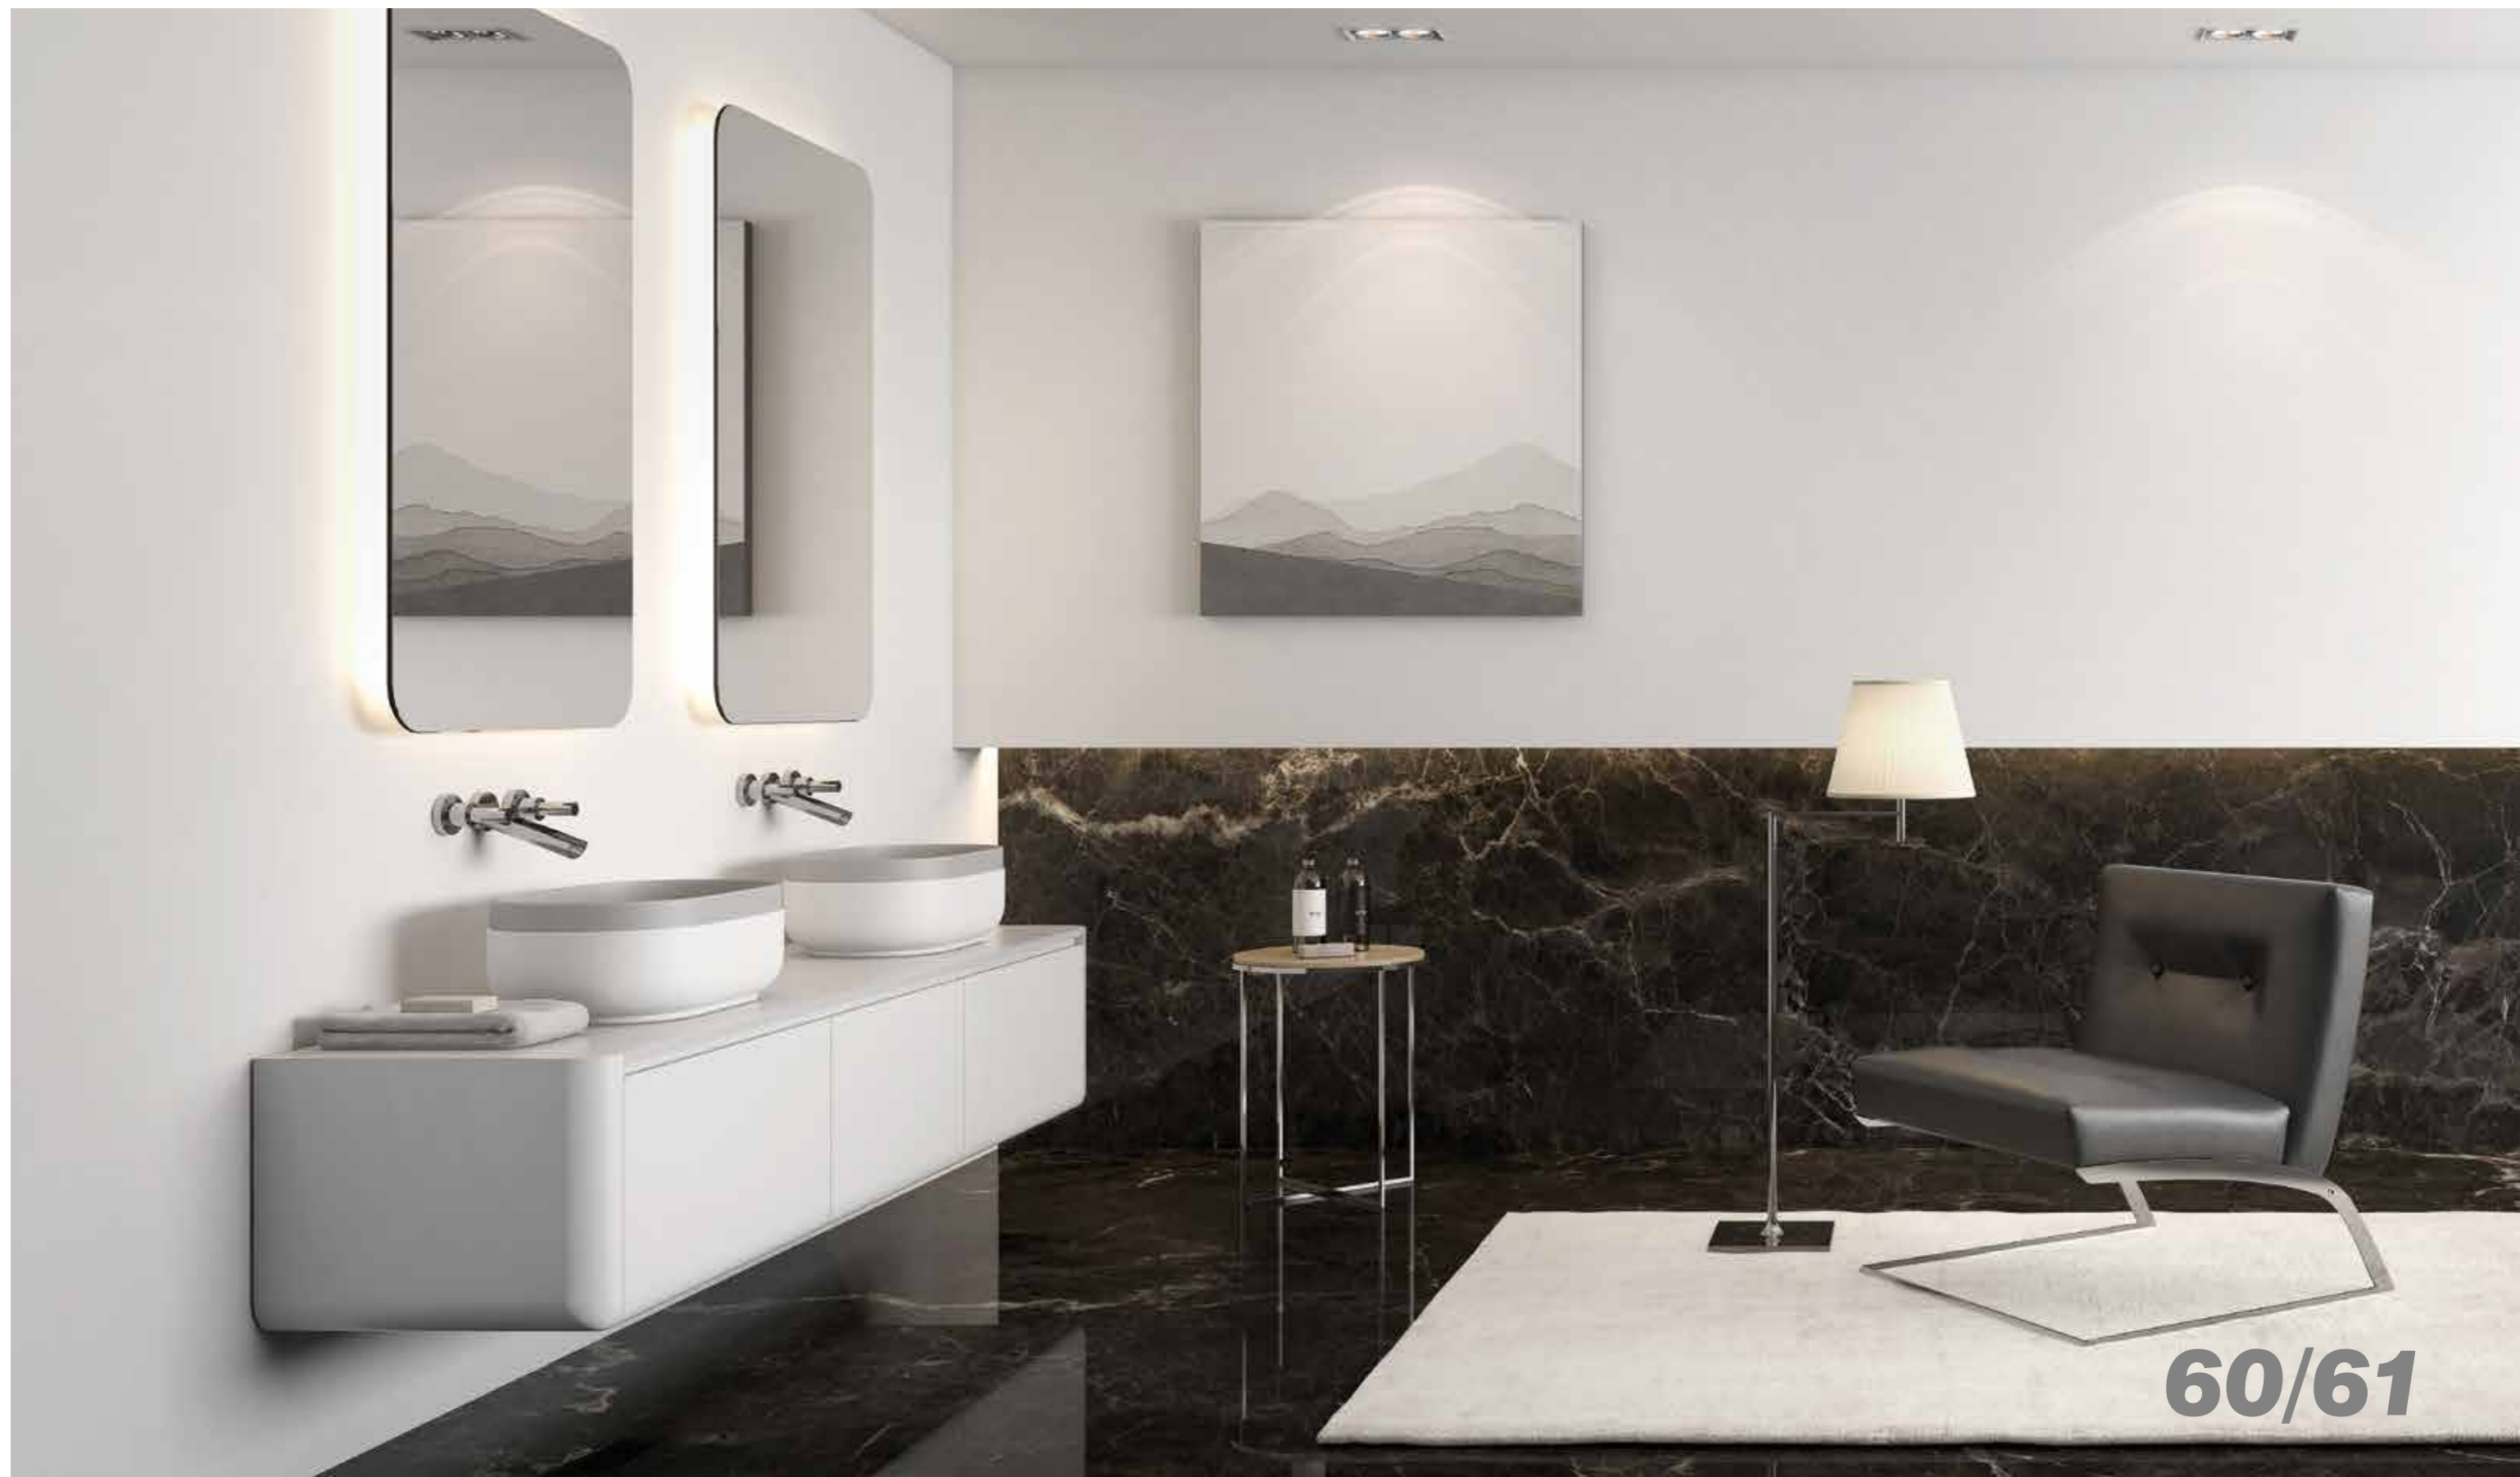

Lavabo sobreencimera_solid surface gris con bandeja blanca/Countertop washbasin_gray solid surface with white tray

Espejo redondo con iluminación LED_forma luna/Round LED lighting mirror_moon shape

Mampara de bisagra_2 puertas abatibles + 1 puerta fija/Hinge screens_2 swing doors + 1 fixed door

Plato de ducha liso_blanco/Custom made shower_white

ARIMA ZEN:

Accesorios_latón cromado/Accessories_chrome plated brass

58/59

**bel
ania**

unica
catálogo de mobiliario de baño

UNICA:

Base lavabo suspendido de 3 cajones_lacado brillo blanco/
Suspended washbasin base with 3 drawers_lacquered bright white
Lavabo sobreencimera_solid surface blanco con bandeja gris/
Countertop washbasin_white solid surface with gray tray
Espejos con iluminación LED_biselados/LED lighting mirrors_beveled

60/61

**bel
aria**

unica
catálogo de mobiliario de baño

la colección *unica* representa la elegancia con sus formas curvas y rectas. la sencillez siempre ha constituido la mejor herramienta. para dibujar elegancia, unica se compone de sencillos elementos creados de manera ingeniosa, que esconden la máxima capacidad y prestaciones, a la altura de las necesidades del consumidor más exigente. incluye diferentes tipos de lavabos, muebles suspendidos o al suelo, espejos y accesorios y complementos de baño.

**bel
aria**

unica
catálogo de mobiliario de baño

***unica* collection represents elegance with its curved and straight shapes. simplicity has always been the best tool. to draw elegance, unica consists of simple elements created in an ingenious manner, which hide the maximum capacity and performance, at the height of the needs of the most demanding consumer. includes different types of washbasins, suspended or floor furniture, mirrors and bathroom accessories.**