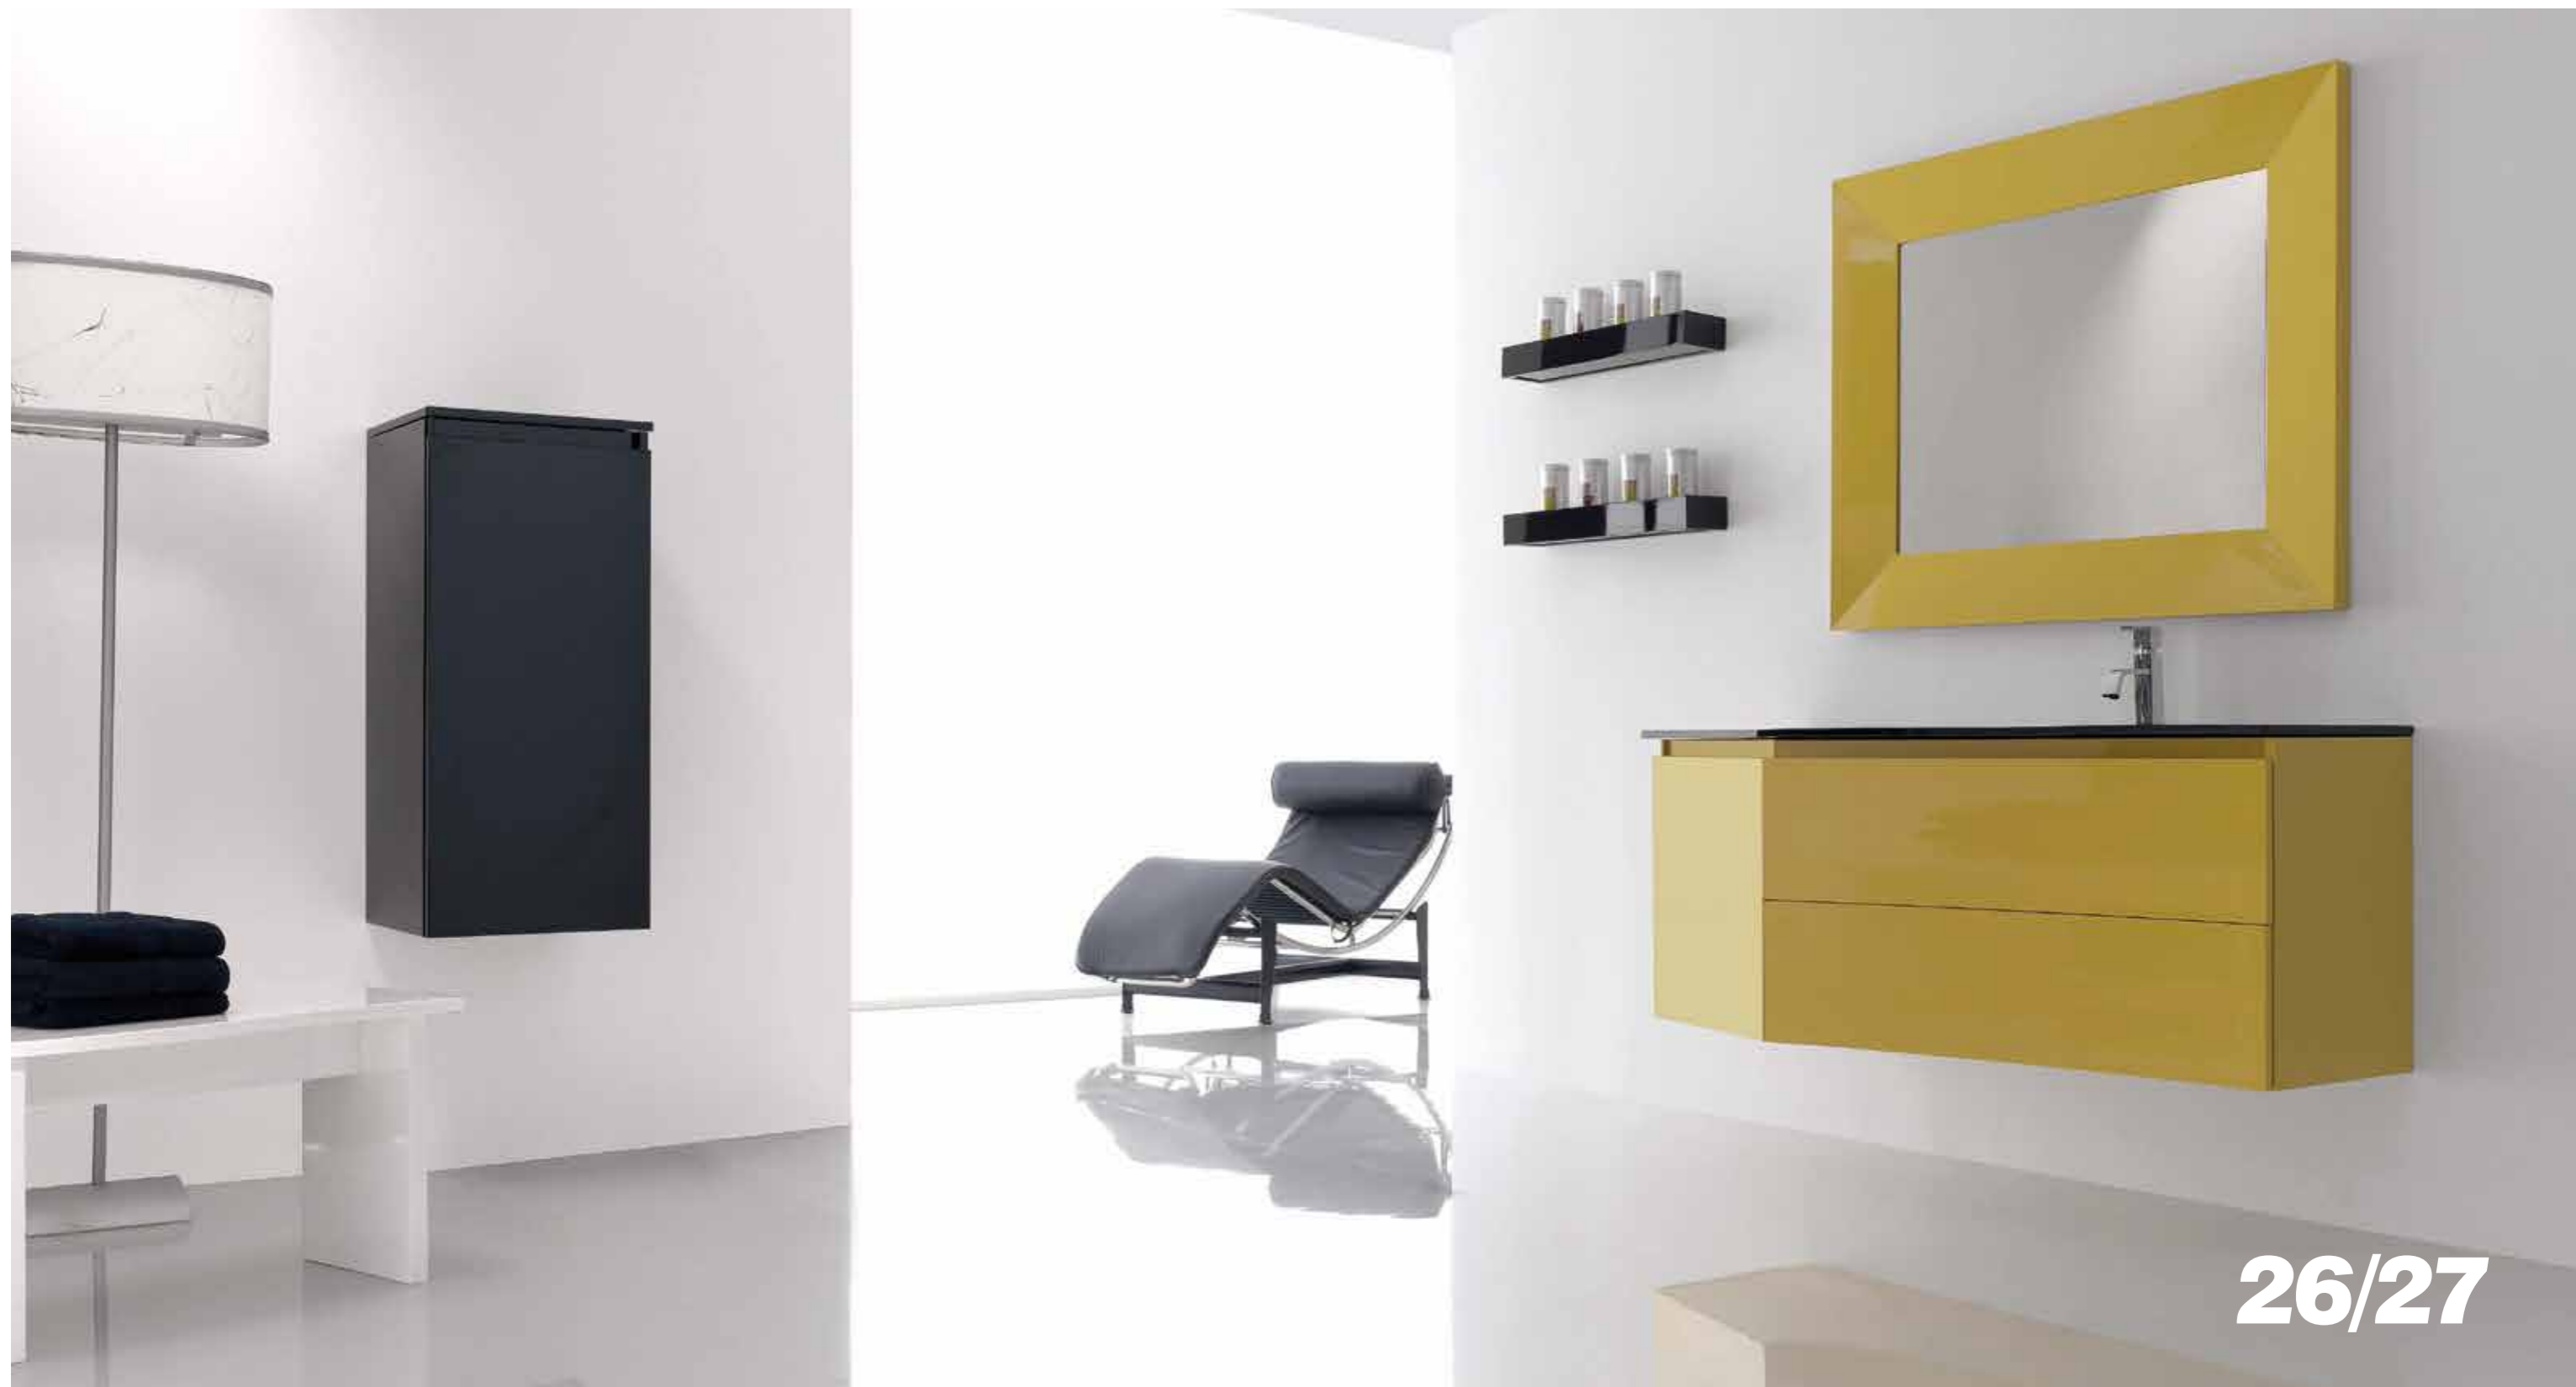

arima convexo

catálogo de mobiliario de baño

we have renewed the lines to make each item of furniture unique and exclusive. just dare to customize yours with our countertops and attractive bathroom accessories and complements

ARIMA CONVEXO:

Base lavabo_mostaza/Base unit_mustard

Módulo bajo_mostaza/Side base unit_mustard

Encimera_mineral mármol negro (aqualite)/Countertop_black mineral marble (aqualite)

Espejo_mostaza/Mirror_mustard

ARIMA:

Semicolumna_negro/Semi-column_black